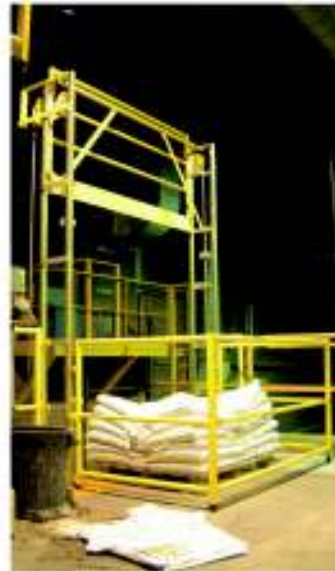

**TYP B für gängige Arbeitssituationen**

**TYP C vertikales zweifaches Gleitgitter**

Mit den Sicherheits-Schleusengeländern TRIAX wird für den gesamten Gefahrenbereich eine abgesperrte Zone gebildet, durch die der Warentransport gefahrlos durchgeführt werden kann.